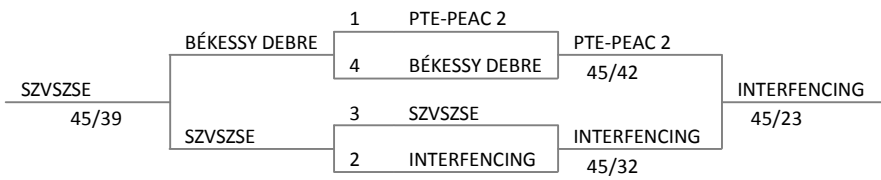

Match for 7th place

Match for 3rd place

Olimpici Serdülő Leány Párbajtőr Csapat Ob

Szalai Gyöngyi Emlékverseny

Keszthely, 2019.06.21.

Olimpici Serdülő Leány Párbajtőr Csapat Ob

Szalai Gyöngyi Emlékverseny

Keszthely, 2019.06.21.

9th place Tableau 9-16 of 4 Tableau 9-16 of 8 Tableau of 16 Tableau of 8 Semi-finals Final

15th place Tableau 13-16 of 4 13th place

7th place Tableau 5-8 of 4 5th place

Overall ranking (ordered by ranking - 18 teams)