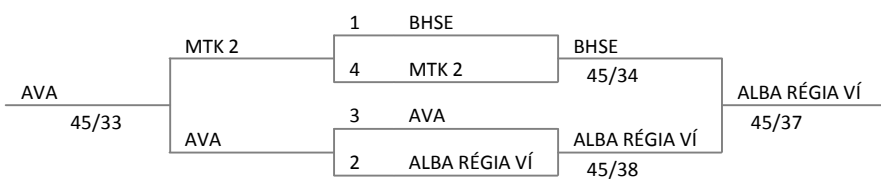

Match for 7th place

Match for 3rd place

Olimpici Serdülő Leány Párbajtőr Csapat Ob

Szalai Gyöngyi Emlékverseny

Keszthely, 2019.06.21.

Olimpici Serdülő Leány Párbajtőr Csapat Ob

Szalai Gyöngyi Emlékverseny

Keszthely, 2019.06.21.

9th place Tableau 9-16 of 4 Tableau 9-16 of 8 Tableau of 16 Tableau of 8 Semi-finals Final

15th place Tableau 13-16 of 4 13th place

7th place Tableau 5-8 of 4 5th place

Overall ranking (ordered by ranking - 18 teams)