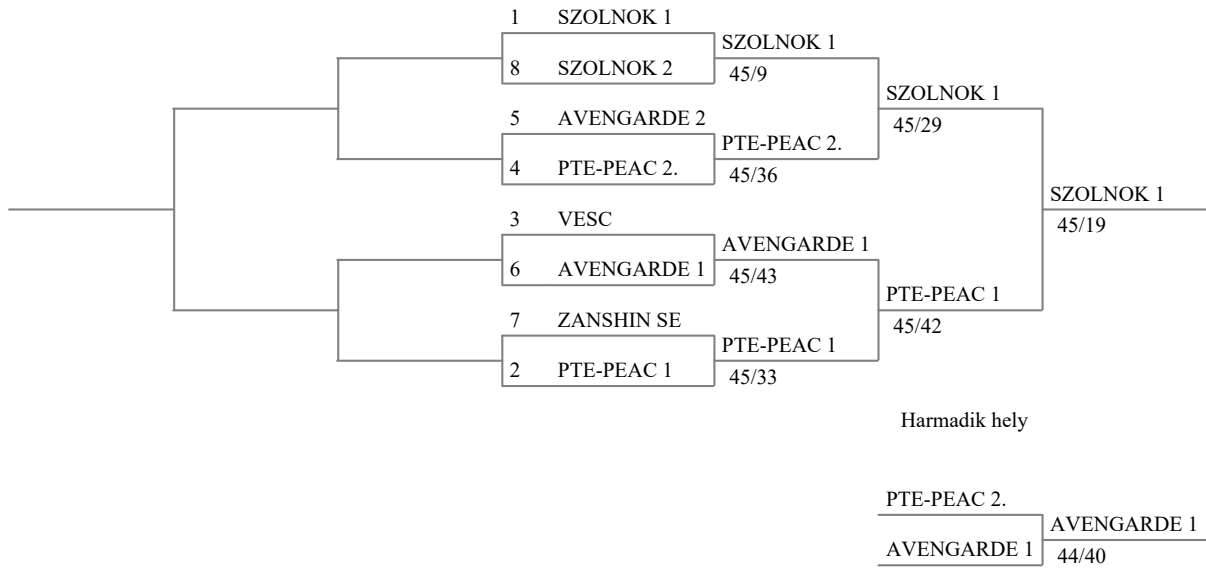

Utánpótlás Vidékbajnokság
Újone Lány Párbajtőr Csapat
Szolnok, 2024.04.13.

Verseny lebonyolítása

Direkt kiesés : 8 csapat

Main tableau

Tableau for 9th place

Tableau for 13th place

Match for 15th place

Match for 11th place

Tableau for 5th place

Match for 7th place

Match for 3rd place

Utánpótlás Vidékbajnokság
 Újonc Lány Párbajtőr Csapat
 Szolnok, 2024.04.13.

9. hely Tableau 9-16 of 4 Tableau 9-16 of 8 Tableau of 8 Elődöntő Döntő