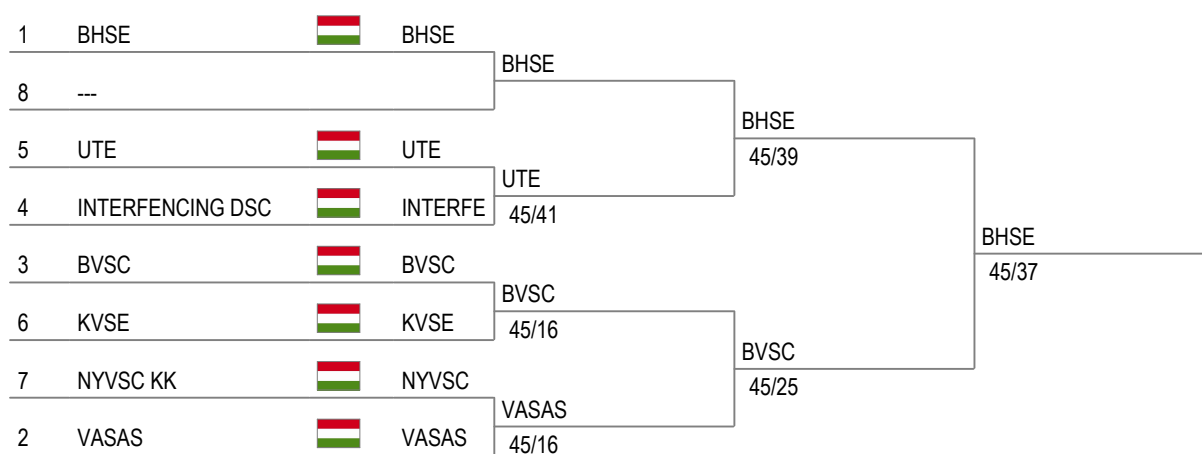

2020. 11. 08.

MVSZ

Verseny lebonyolítása

Direkt kiesés : 7 csapat

Main tableau

Tableau for 5th place

Match for 7th place

Match for 3rd place

Felnőtt Női Kard Csapat Magyar Kupa 1.

2020. 11. 08.

MVSZ

Tableau of 8

Elődöntő

Döntő

Felnőtt Női Kard Csapat Magyar Kupa 1.

2020. 11. 08.

MVSZ

Tableau 5-8 of 4

5. hely

1	---				
4	INTERFENCING DSC		INTERFE	INTERFENCING DSC	
3	KVSE		KVSE	INTERFENCING DSC	
2	NYVSC KK		NYVSC	45/24	
				NYVSC KK	45/36

Felnőtt Női Kard Csapat Magyar Kupa 1.

2020. 11. 08.