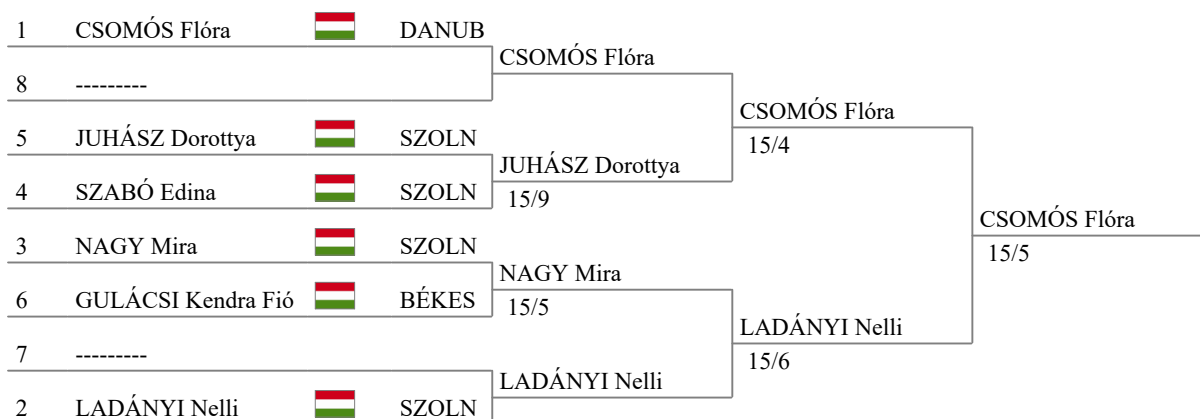

Tableau of 8

Elődöntő

Döntő

Végeredmény (ranglistahely szerint - 6 vívó)

rang	név	zászló	egyesül	állapot
1	CSOMÓS Flóra		DANU	
2	LADÁNYI Nelli		SZOL	
3	JUHÁSZ Dorottya		SZOL	
3	NAGY Mira		SZOL	
5	SZABÓ Edina		SZOL	
6	GULÁCSI Kendra F		BÉKES