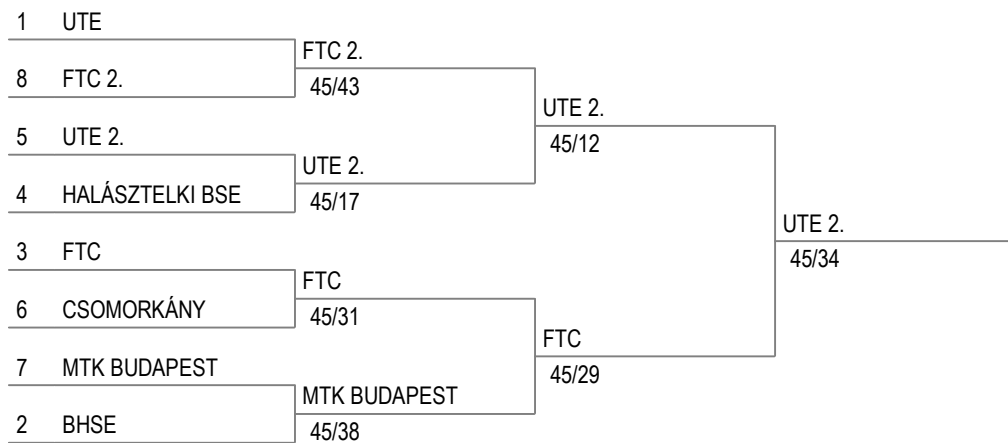

Felnőtt Magyar Kupa 4. forduló

Női Tőr Csapat

BVSC, 2021. 01. 24.

Tableau of 8

Elődöntő

Döntő

Felnőtt Magyar Kupa 4. forduló
Női Tőr Csapat
BVSC, 2021. 01. 24.

Tableau 5-8 of 4

5. hely

1	UTE		
4	HALÁSZTELKI BSE	UTE 45/37	
3	CSOMORKÁNY		UTE 44/40
2	BHSE	CSOMORKÁNY 45/42