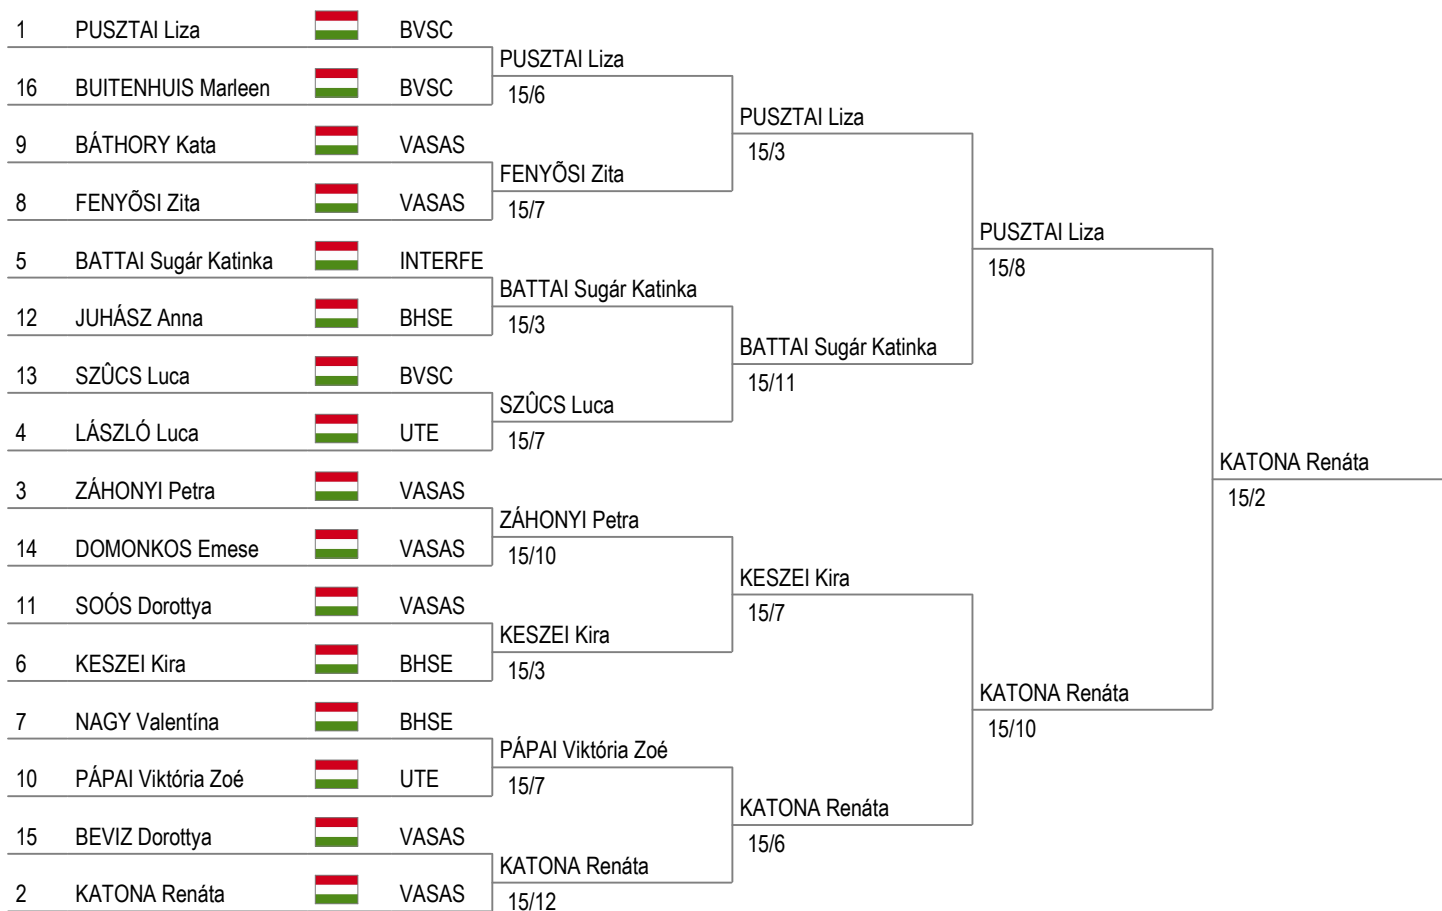

Felnőtt Női Kard MK 1.

oldal 1/1

Budapest Bajnokság

2021. 10. 30

UTE

Tableau of 16

Tableau of 8

Elődöntő

Döntő

Felnőtt Női Kard MK 1.

Budapest Bajnokság

2021. 10. 30

UTE

Tableau of 8

Elődöntő

Döntő

1	PUSZTAI Liza		BVSC			
8	FENYŐSI Zita		VASAS	PUSZTAI Liza		
5	BATTAI Sugár Katinka		INTERFE	15/3		
4	SZŰCS Luca		BVSC	BATTAI Sugár Katinka		
3	ZÁHONYI Petra		VASAS	15/11		
6	KESZEI Kira		BHSE	KESZEI Kira		
7	PÁPAI Viktória Zoé		UTE	15/7		
2	KATONA Renáta		VASAS	KATONA Renáta		
				15/6		
					PUSZTAI Liza	
					15/8	
						KATONA Renáta
						15/2
						15/10