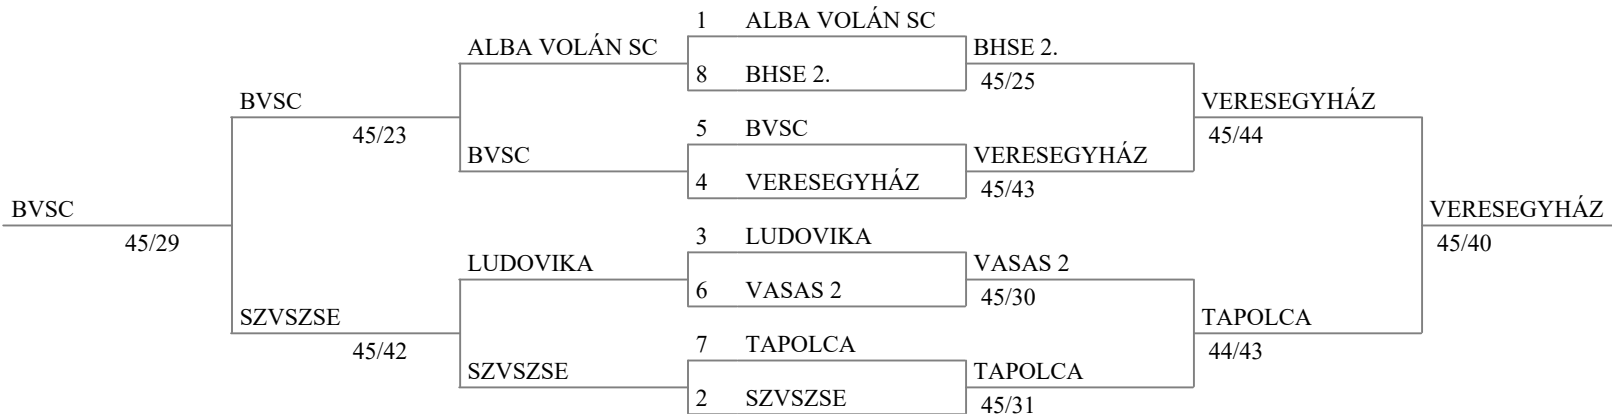

Tableau of 8

Semi-finals

Final

Third place

Tableau 5-8 of 4

5th place

1	BALATON	DVE	
4	DVE	45/28	
3	DEBRECENI SPORTISKOLA	BHSE	DVE
2	BHSE	45/42	45/38

7th place

BALATON	
DEBRECENI SPORTISKOLA	BALATON
	45/35

Kadet Női Párbajtőr Csapat Országos Bajnokság

13th place

Tableau 13-16 of 4

Tableau 9-16 of 8

Tableau 9-16 of 4

9th place

15th place