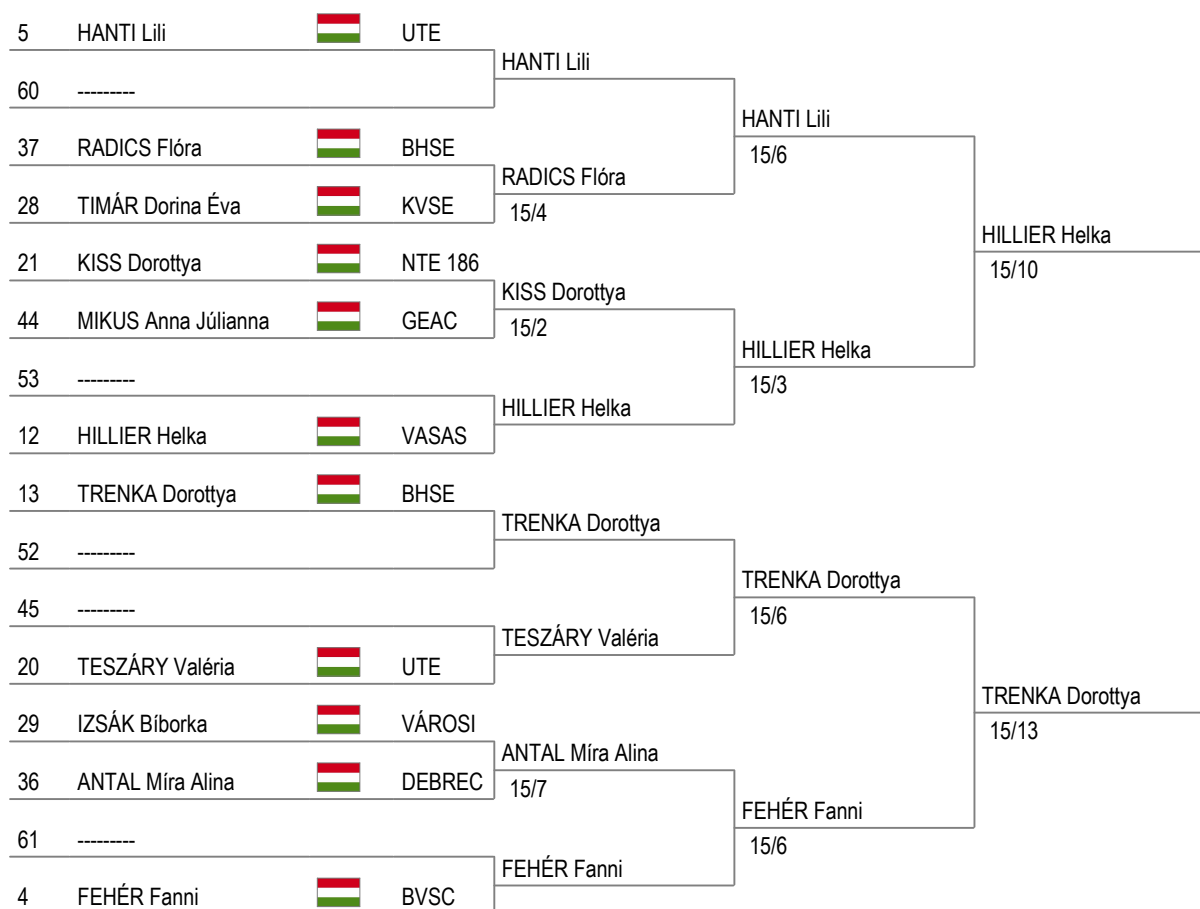

GKK. Körverseny 3. - Serdülő Leány Kard Egyéni

2022. 02. 05.

UTE

Tableau of 64

Tableau of 32

Tableau of 16

1	BALKAY Anna		VASAS			
64	-----			BALKAY Anna		
33	HALICS Petra		BVSC		BALKAY Anna	
32	OCISOVAI Emese		VÁROSI	OCISOVAI Emese	15/5	
17	SZIVI Dorottya		KVSE			BALKAY Anna
48	-----			SZIVI Dorottya		15/9
49	-----				IMRE Dóra	
16	IMRE Dóra		VASAS	IMRE Dóra	15/9	
9	NAGY Eszter Dóra		UTE			
56	-----			NAGY Eszter Dóra		
41	KISS Gerda		GEAC		NAGY Eszter Dóra	
24	VÁRKONYI Dorisz		BHSE	VÁRKONYI Dorisz	15/13	
25	SIMÁNYI Dóra Zsófia		TÖRÖKB			NAGY Eszter Dóra
40	KOVÁCS Ilka Anna		UTE	SIMÁNYI Dóra Zsófia	15/8	
57	-----			15/1		
8	BALOGH Luca Gabriella		UTE	BALOGH Luca Gabriella	15/12	

GKK. Körverseny 3. - Serdülő Leány Kard Egyéni

2022. 02. 05.

UTE

Tableau of 64

Tableau of 32

Tableau of 16

GKK. Körverseny 3. - Serdülő Leány Kard Egyéni

2022. 02. 05.

UTE

Tableau of 64

Tableau of 32

Tableau of 16

3	BRUNHES Estelle Marie		TÖRÖKB	BRUNHES Estelle Marie		
62	-----			BRUNHES Estelle Marie		
35	NAGY Réka		GEAC	SZANYI KM Krisztina	15/10	BRUNHES Estelle Marie
30	SZANYI KM Krisztina		VÁROSI			
19	DANI-FÜLÖP Lilla		TÖRÖKB	DANI-FÜLÖP Lilla		BRUNHES Estelle Marie
46	-----					15/13
51	-----			CSONKA Dorottya Emma	15/8	
14	CSONKA Dorottya Emma		VASAS			
11	TÓTH-HORPÁCI Lili		VASAS	TÓTH-HORPÁCI Lili		
54	-----					
43	SZITHA Szonja		GEAC	KOLTHAY-KAUZLER M6	15/9	TÓTH-HORPÁCI Lili
22	KOLTHAY-KAUZLER M6		MTK BU			
27	KOVÁCS Léna Anna		KVSE	KOVÁCS Léna Anna	15/13	SUHAJDA Zsófia
38	HÖRICH Emma		BVSC			
59	-----			SUHAJDA Zsófia	15/5	15/6
6	SUHAJDA Zsófia		DVSZ			