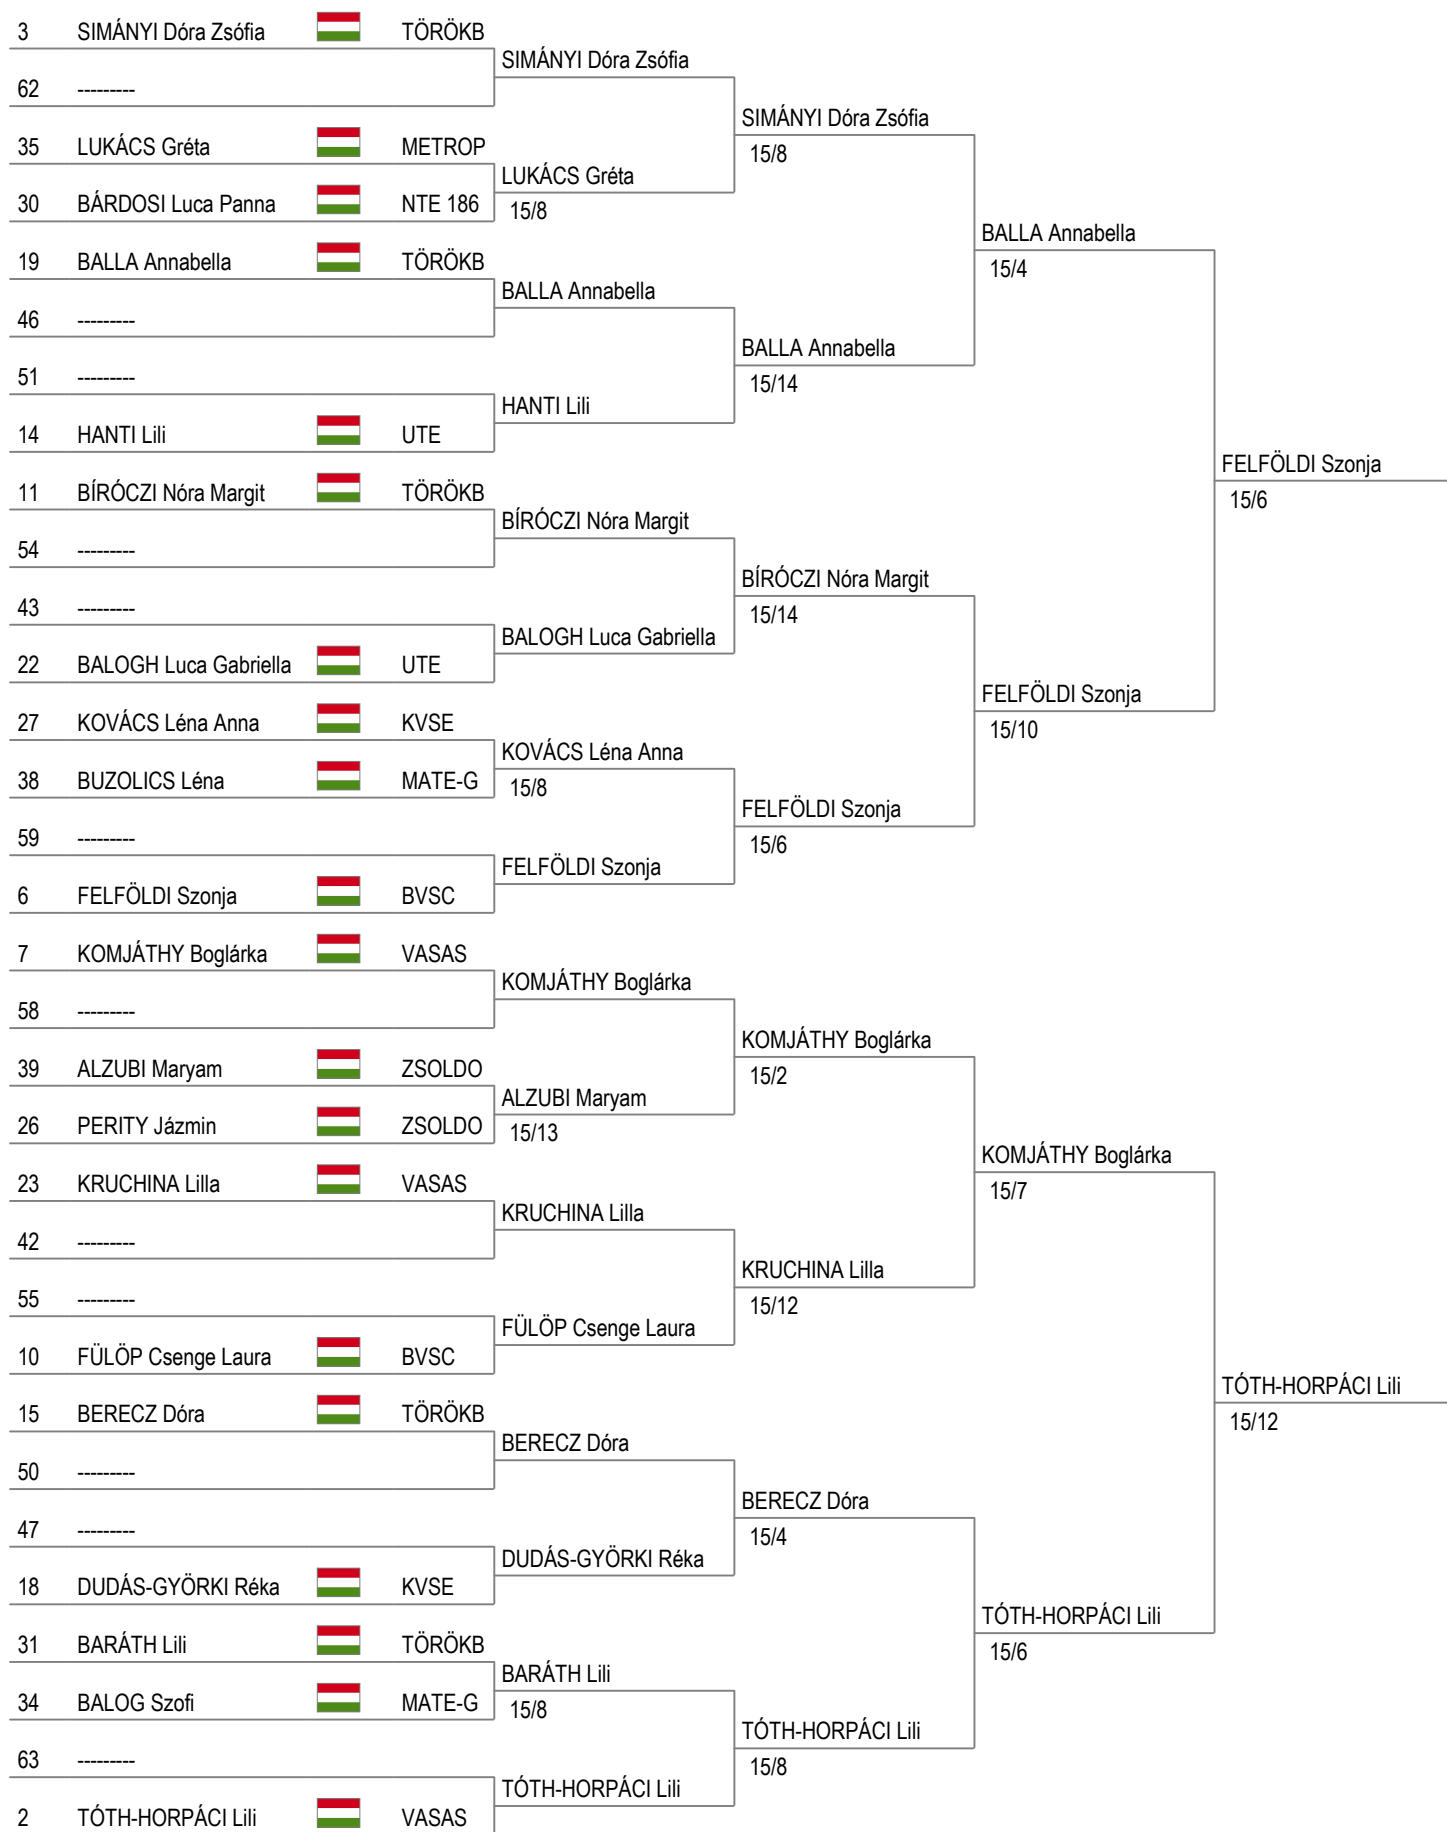

GKK Körverseny 4. - Vasas - Újjonc Leány Kard Egyéni
2022. 03. 26.

Tableau of 64

Tableau of 32

Tableau of 16

Tableau of 8

GKK Körverseny 4. - Vasas - Újjonc Leány Kard Egyéni

2022. 03. 26.

Tableau of 64

Tableau of 32

Tableau of 16

Tableau of 8

Losers of tableau of 16

1	BUCSI Tímea		TÖRÖKB	
8	KOVÁCS Dorka Biborka		KVSE	KOVÁCS Dorka Biborka 15/12
5	SZEPESI Emília		KVSE	
4	LÁSZLÓ Dalma		KVSE	SZEPESI Emília 15/9
3	SIMÁNYI Dóra Zsófia		TÖRÖKB	
6	BÍRÓCZI Nóra Margit		TÖRÖKB	BÍRÓCZI Nóra Margit 15/6
7	KRUCHINA Lilla		VASAS	
2	BERECZ Dóra		TÖRÖKB	KRUCHINA Lilla 15/10