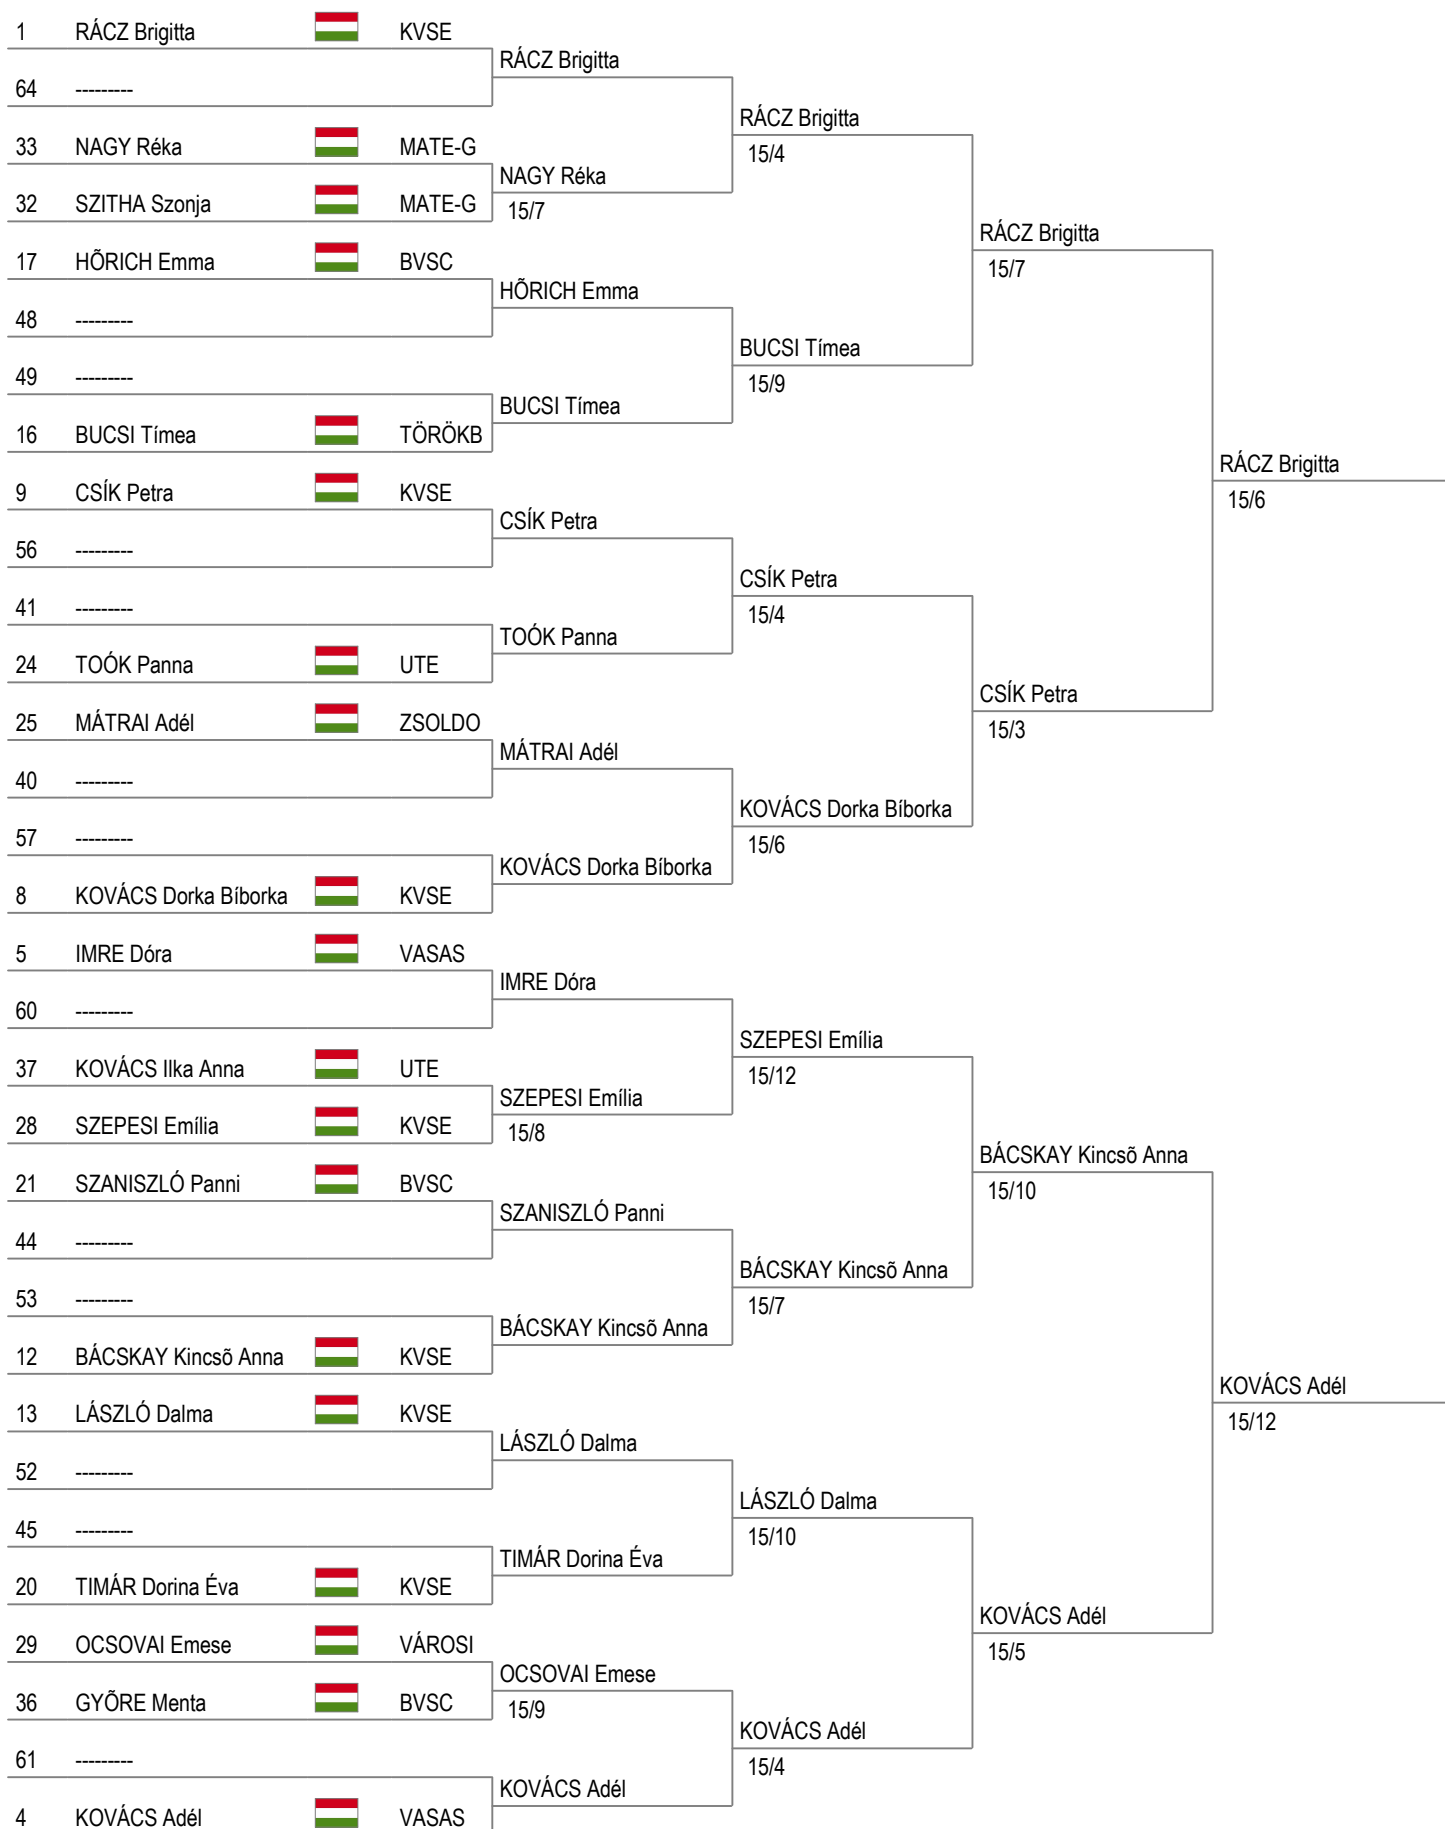

2022. 03. 26.

Csoportok rangsorolása, 1. forduló (ranglistahely szerint - 39 vívó)

rang	vezetéknev keresztnév	zászló	egyesül	GY/M	ind.	AT	csoport
1	RÁCZ Brigitta		KVSE	1.000	19	25	továbbjutó
2	TÓTH-HORPÁCI Lili		VASAS	1.000	18	25	továbbjutó
3	SIMÁNYI Dóra Zsófia		TÖRÖK	1.000	16	25	továbbjutó
4	KOVÁCS Adél		VASAS	1.000	14	20	továbbjutó
5	IMRE Dóra		VASAS	1.000	13	25	továbbjutó
6	FELFÖLDI Szonja		BVSC	1.000	13	20	továbbjutó
7	KOMJÁTHY Boglárka		VASAS	1.000	10	20	továbbjutó
8	KOVÁCS Dorka Bibork		KVSE	0.800	14	22	továbbjutó
9	CSÍK Petra		KVSE	0.800	13	24	továbbjutó
10	FÜLÖP Csenge Laura		BVSC	0.800	9	23	továbbjutó
11	BÍRÓCZI Nóra Margit		TÖRÖK	0.750	11	19	továbbjutó
12	BÁCSKAY Kincső Ann		KVSE	0.750	6	17	továbbjutó
13	LÁSZLÓ Dalma		KVSE	0.600	7	21	továbbjutó
14	HANTI Lili		UTE	0.600	6	20	továbbjutó
15	BERECZ Dóra		TÖRÖK	0.600	5	19	továbbjutó
16	BUCSI Tímea		TÖRÖK	0.600	4	17	továbbjutó
17	HÖRICH Emma		BVSC	0.600	3	16	továbbjutó
18	DUDÁS-GYÖRKI Réka		KVSE	0.500	1	12	továbbjutó
19	BALLA Annabella		TÖRÖK	0.500	-2	13	továbbjutó
19	TIMÁR Dorina Éva		KVSE	0.500	-2	13	továbbjutó
21	SZANISZLÓ Panni		BVSC	0.500	-4	14	továbbjutó
22	BALOGH Luca Gabriel		UTE	0.400	3	18	továbbjutó
23	KRUCHINA Lilla		VASAS	0.400	-5	15	továbbjutó
24	TOÓK Panna		UTE	0.400	-6	12	továbbjutó
25	MÁTRAI Adél		ZSOLD	0.400	-7	16	továbbjutó
26	PERITY Jázmin		ZSOLD	0.400	-10	13	továbbjutó
27	KOVÁCS Léna Anna		KVSE	0.250	-2	16	továbbjutó
28	SZEPESI Emília		KVSE	0.250	-2	15	továbbjutó
29	OCISOVAI Emese		VÁROSI	0.250	-6	12	továbbjutó
30	BÁRDOSI Luca Panna		NTE 18	0.250	-7	8	továbbjutó
31	BARÁTH Lili		TÖRÖK	0.200	-9	12	továbbjutó
32	SZITHA Szonja		MATE-G	0.200	-10	13	továbbjutó
33	NAGY Réka		MATE-G	0.200	-14	9	továbbjutó
34	BALOG Szofi		MATE-G	0.000	-13	12	továbbjutó
35	GYŐRE Menta		BVSC	0.000	-15	5	továbbjutó
35	LUKÁCS Gréta		METRO	0.000	-15	5	továbbjutó
37	KOVÁCS Ilka Anna		UTE	0.000	-16	9	továbbjutó
38	ALZUBI Maryam		ZSOLD	0.000	-20	5	továbbjutó
38	BUZOLICS Léna		MATE-G	0.000	-20	5	továbbjutó

GKK Körverseny 4. - Vasas - Újjonc Leány Kard Egyéni
2022. 03. 26.

Tableau of 64

Tableau of 32

Tableau of 16

Tableau of 8