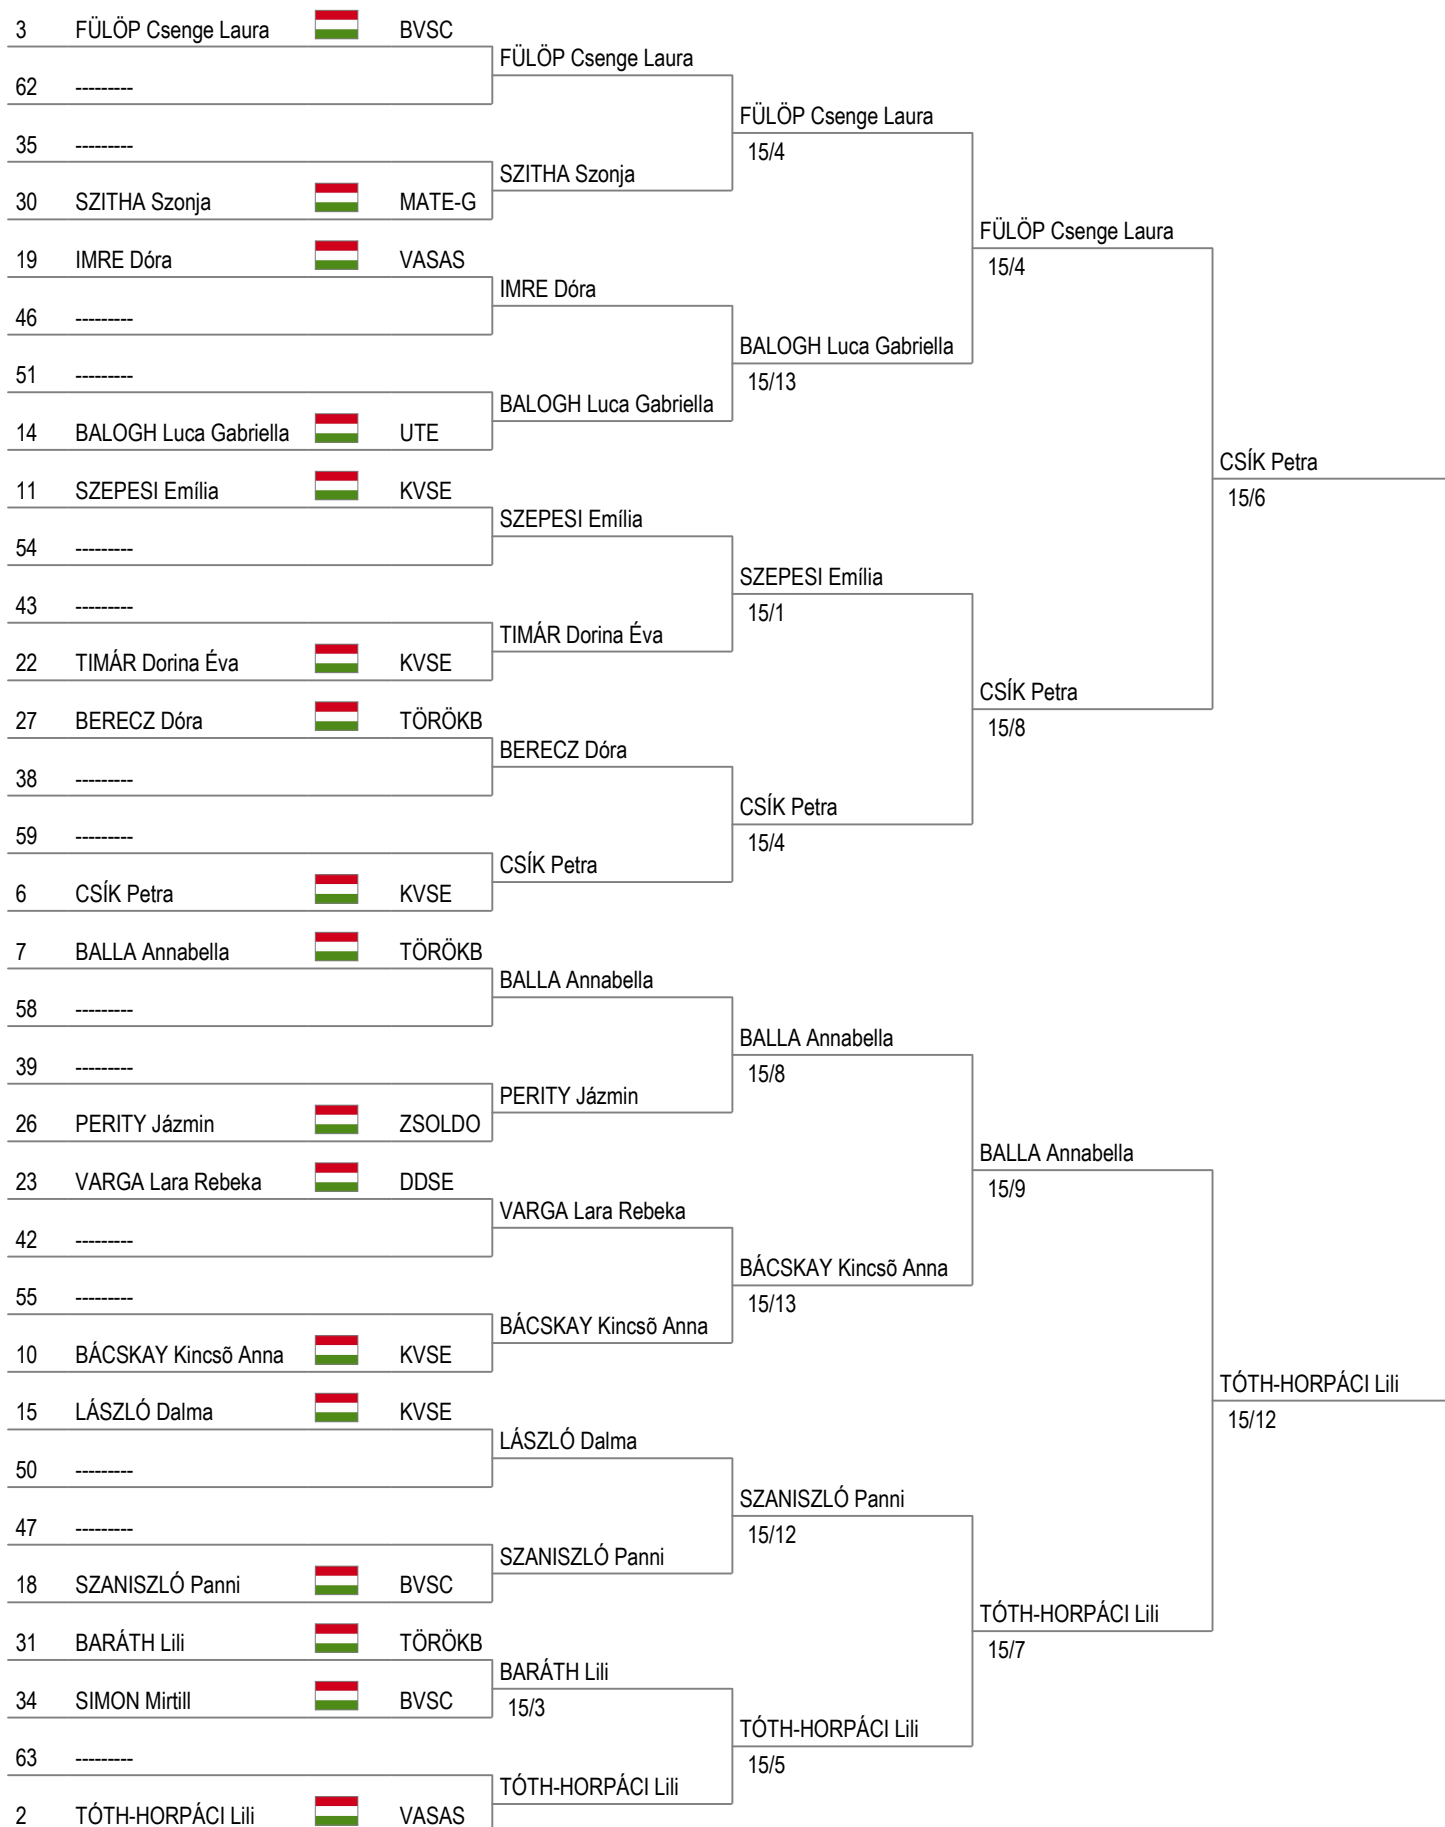

GKK Körverseny 5. - UTE - Újjonc Leány Kard Egyéni - Budapest Bajnokság
2022. 04. 23.

oldal 2/2

Tableau of 64

Tableau of 32

Tableau of 16

Tableau of 8

Losers of tableau of 32

1	KOVÁCS Ilka Anna		UTE	
16	KOMJÁTHY Boglárka		VASAS	KOMJÁTHY Boglárka 15/6
9	ALZUBI Maryam		ZSOLDO	
8	BÁRDOSI Luca Panna		NTE 186	BÁRDOSI Luca Panna 15/9
5	TOÓK Panna		UTE	
12	NAGY Réka		MATE-G	NAGY Réka 15/7
13	KUZMENKO Taisiia		DEBREC	
4	DUDÁS-GYÖRKI Réka		KVSE	KUZMENKO Taisiia 15/7
3	SZITHA Szonja		MATE-G	
14	IMRE Dóra		VASAS	IMRE Dóra 15/2
11	TIMÁR Dorina Éva		KVSE	
6	BERECZ Dóra		TÖRÖKB	BERECZ Dóra 15/5
7	PERITY Jázmin		ZSOLDO	
10	VARGA Lara Rebeka		DDSE	VARGA Lara Rebeka 15/7
15	LÁSZLÓ Dalma		KVSE	
2	BARÁTH Lili		TÖRÖKB	LÁSZLÓ Dalma 15/12