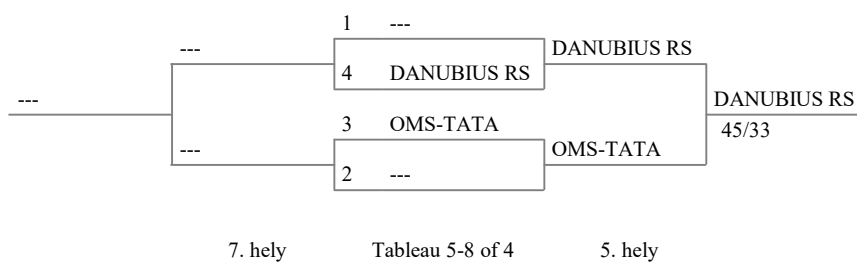

15. hely   Tableau 13-16 of 4   13. hely