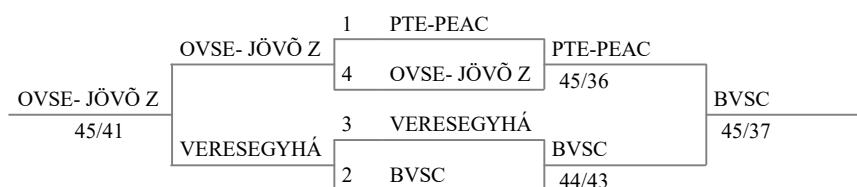

15. hely   Tableau 13-16 of 4   13. hely