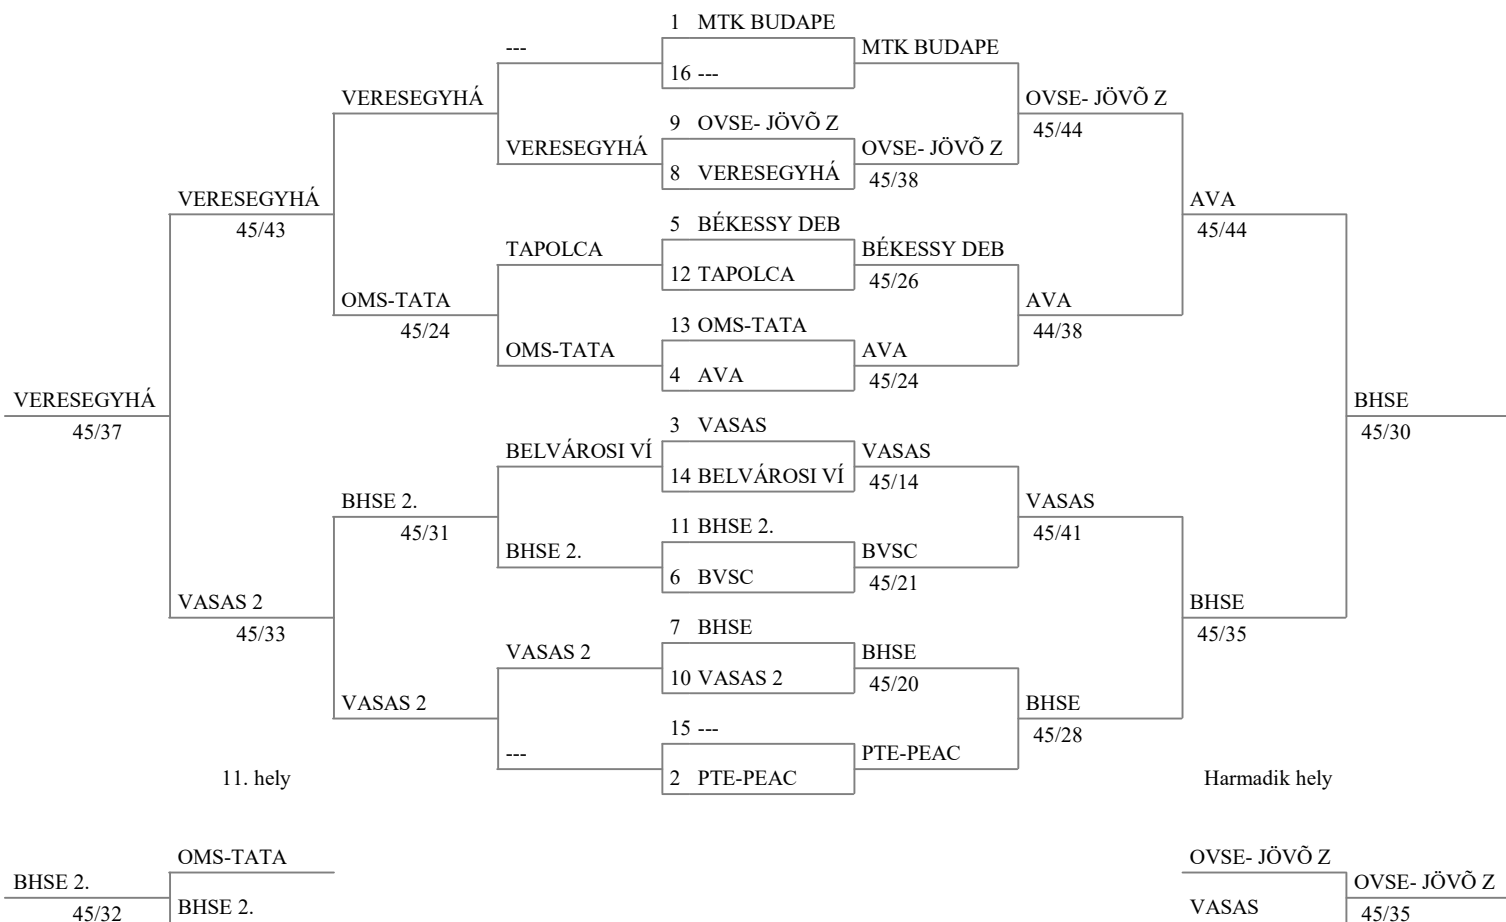

Verseny lebonyolítása

Direkt kiesés : 14 csapat

Main tableau

Tableau for 9th place

Tableau for 13th place

Match for 15th place

Match for 11th place

Tableau for 5th place

Match for 7th place

Match for 3rd place

Olimpici Magyar Bjnokság

Újonc Leány Párbajtőr Csapat
Balatonfüred, 2023. június 20.

9. hely Tableau 9-16 of 4 Tableau 9-16 of 8 Tableau of 16 Tableau of 8 Elődöntő Döntő