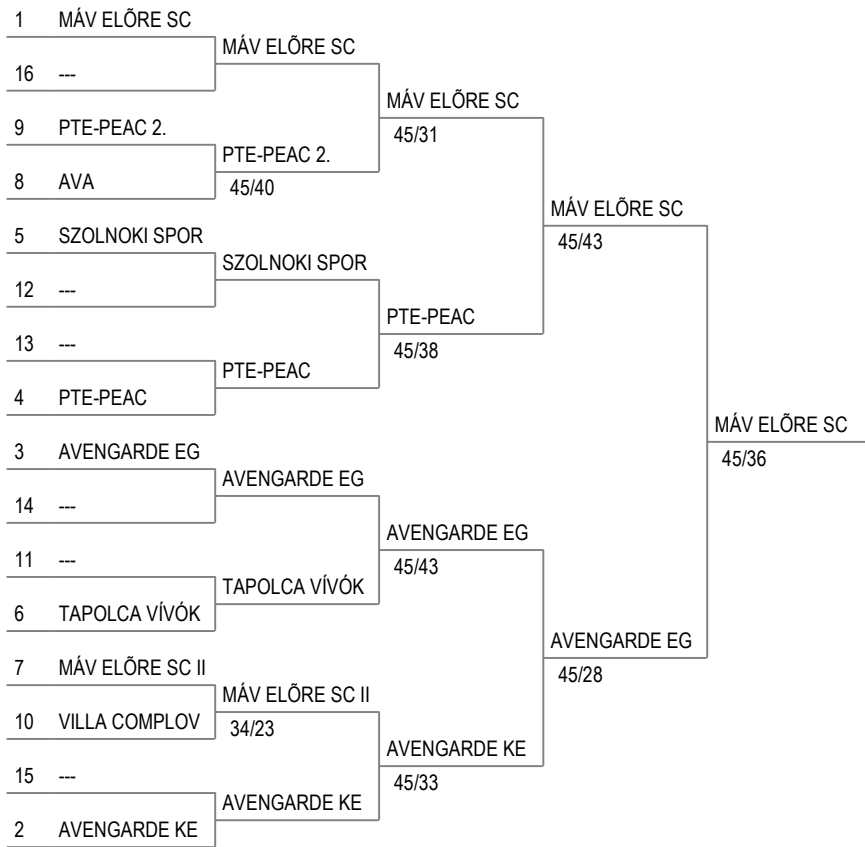

Verseny lebonyolítása

Direkt kiesés : 10 csapat

Main tableau

Tableau for 9th place

Tableau for 13th place

Match for 15th place

Match for 11th place

Tableau for 5th place

Match for 7th place

Match for 3rd place

Tableau of 16

Tableau of 8

Elődöntő

Döntő

Tableau 9-16 of 8

Tableau 9-16 of 4

9. hely

Tableau 5-8 of 4

5. hely

1	PTE-PEAC 2.		PTE-PEA		
4	SZOLNOKI SPORTISKO		SZOLNO	SZOLNOKI SPORTISKO	
				45/28	
3	TAPOLCA VÍVÓKLUB		TAPOLC	TAPOLCA VÍVÓKLUB	TAPOLCA VÍVÓKLUB
					45/39
2	MÁV ELŐRE SC II		MÁV EL	TAPOLCA VÍVÓKLUB	
				45/22	