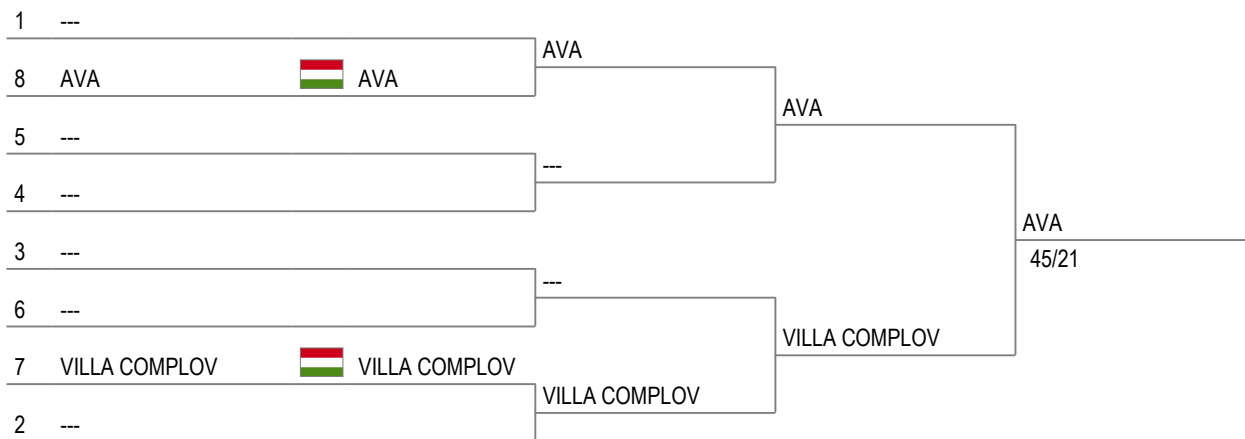

9. hely

Tableau 5-8 of 4

5. hely

1	PTE-PEAC 2.		PTE-PEA		
4	SZOLNOKI SPORTISKO		SZOLNO	SZOLNOKI SPORTISKO	
				45/28	
3	TAPOLCA VÍVÓKLUB		TAPOLC	TAPOLCA VÍVÓKLUB	TAPOLCA VÍVÓKLUB
					45/39
2	MÁV ELŐRE SC II		MÁV EL	TAPOLCA VÍVÓKLUB	
				45/22	