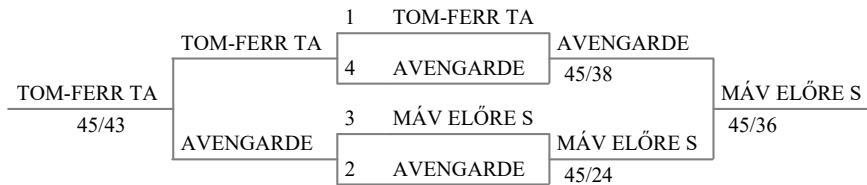

7. hely   Tableau 5-8 of 4   5. hely