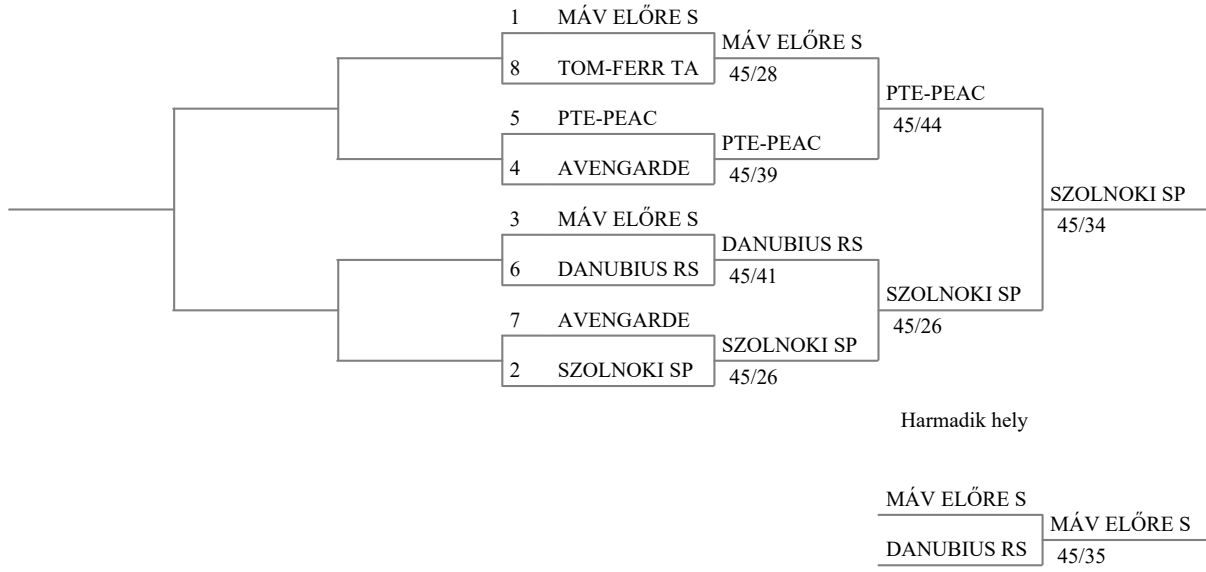

Utánpótlás Párbajtőr Vidékbajnokság  
Újonc Lány Csapat  
Szolnok, 2025.03.08.

Verseny lebonyolítása

---

Direkt kiesés : 8 csapat

Main tableau

Tableau for 9th place

Tableau for 13th place

Match for 15th place

Match for 11th place

Tableau for 5th place

Match for 7th place

Match for 3rd place

# Utánpótlás Párbajtőr Vidékbajnokság

Újonc Lány Csapat  
Szolnok, 2025.03.08.

9. hely      Tableau 9-16 of 4    Tableau 9-16 of 8      Tableau of 8      Elődöntő      Döntő

11. hely

15. hely      Tableau 13-16 of 4      13. hely