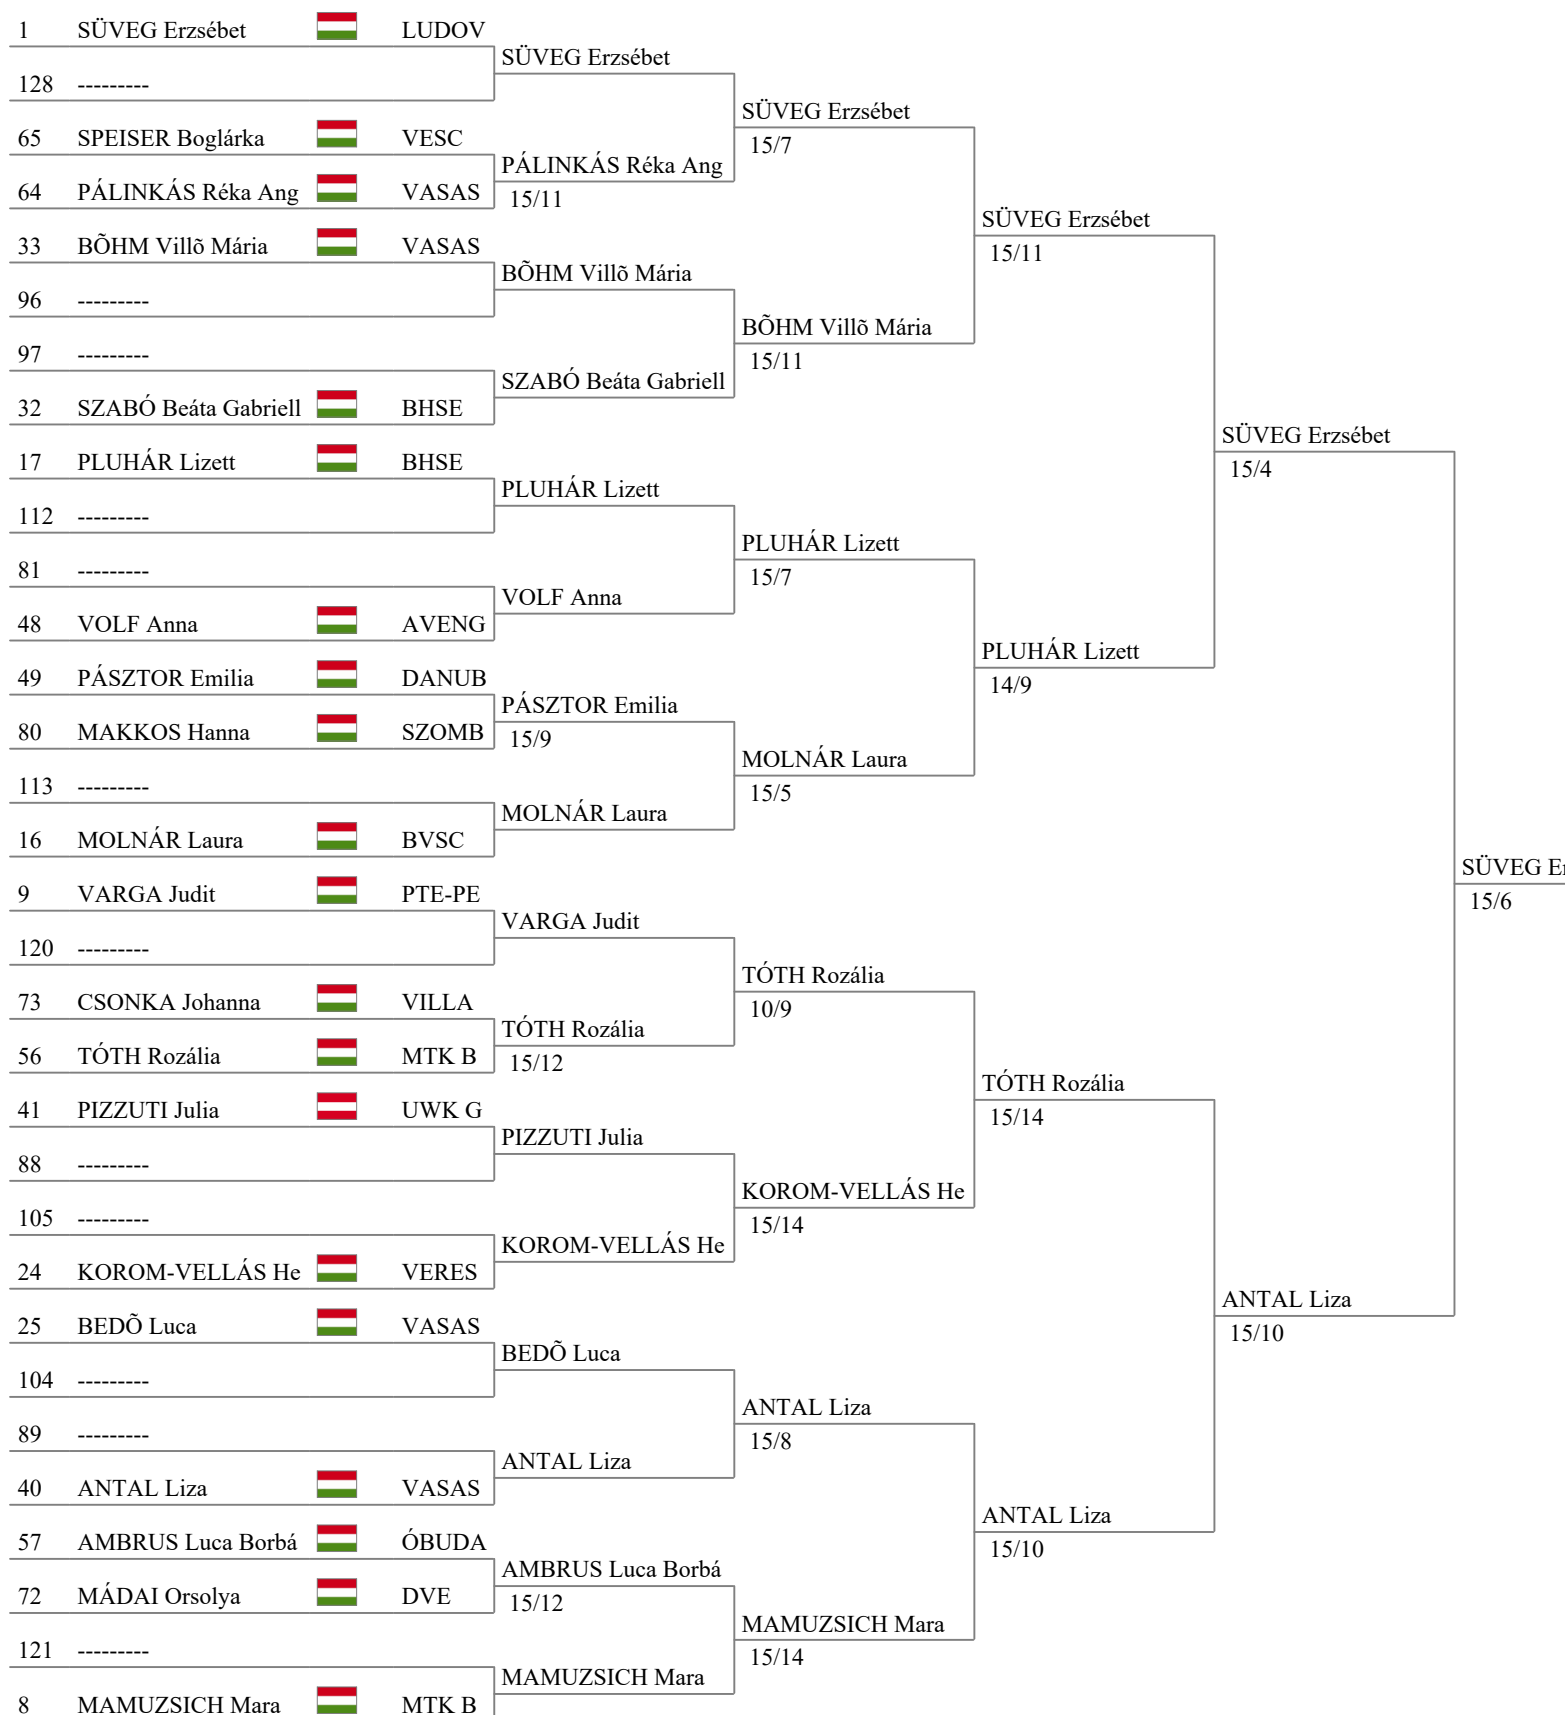

Magyar Kupa 3. - Kadét Női Párbajtőr

Tableau of 128

Tableau of 64

Tableau of 32

Tableau of 16

Tableau of 8

Table of 4

Magyar Kupa 3. - Kadét Női Párbajtőr