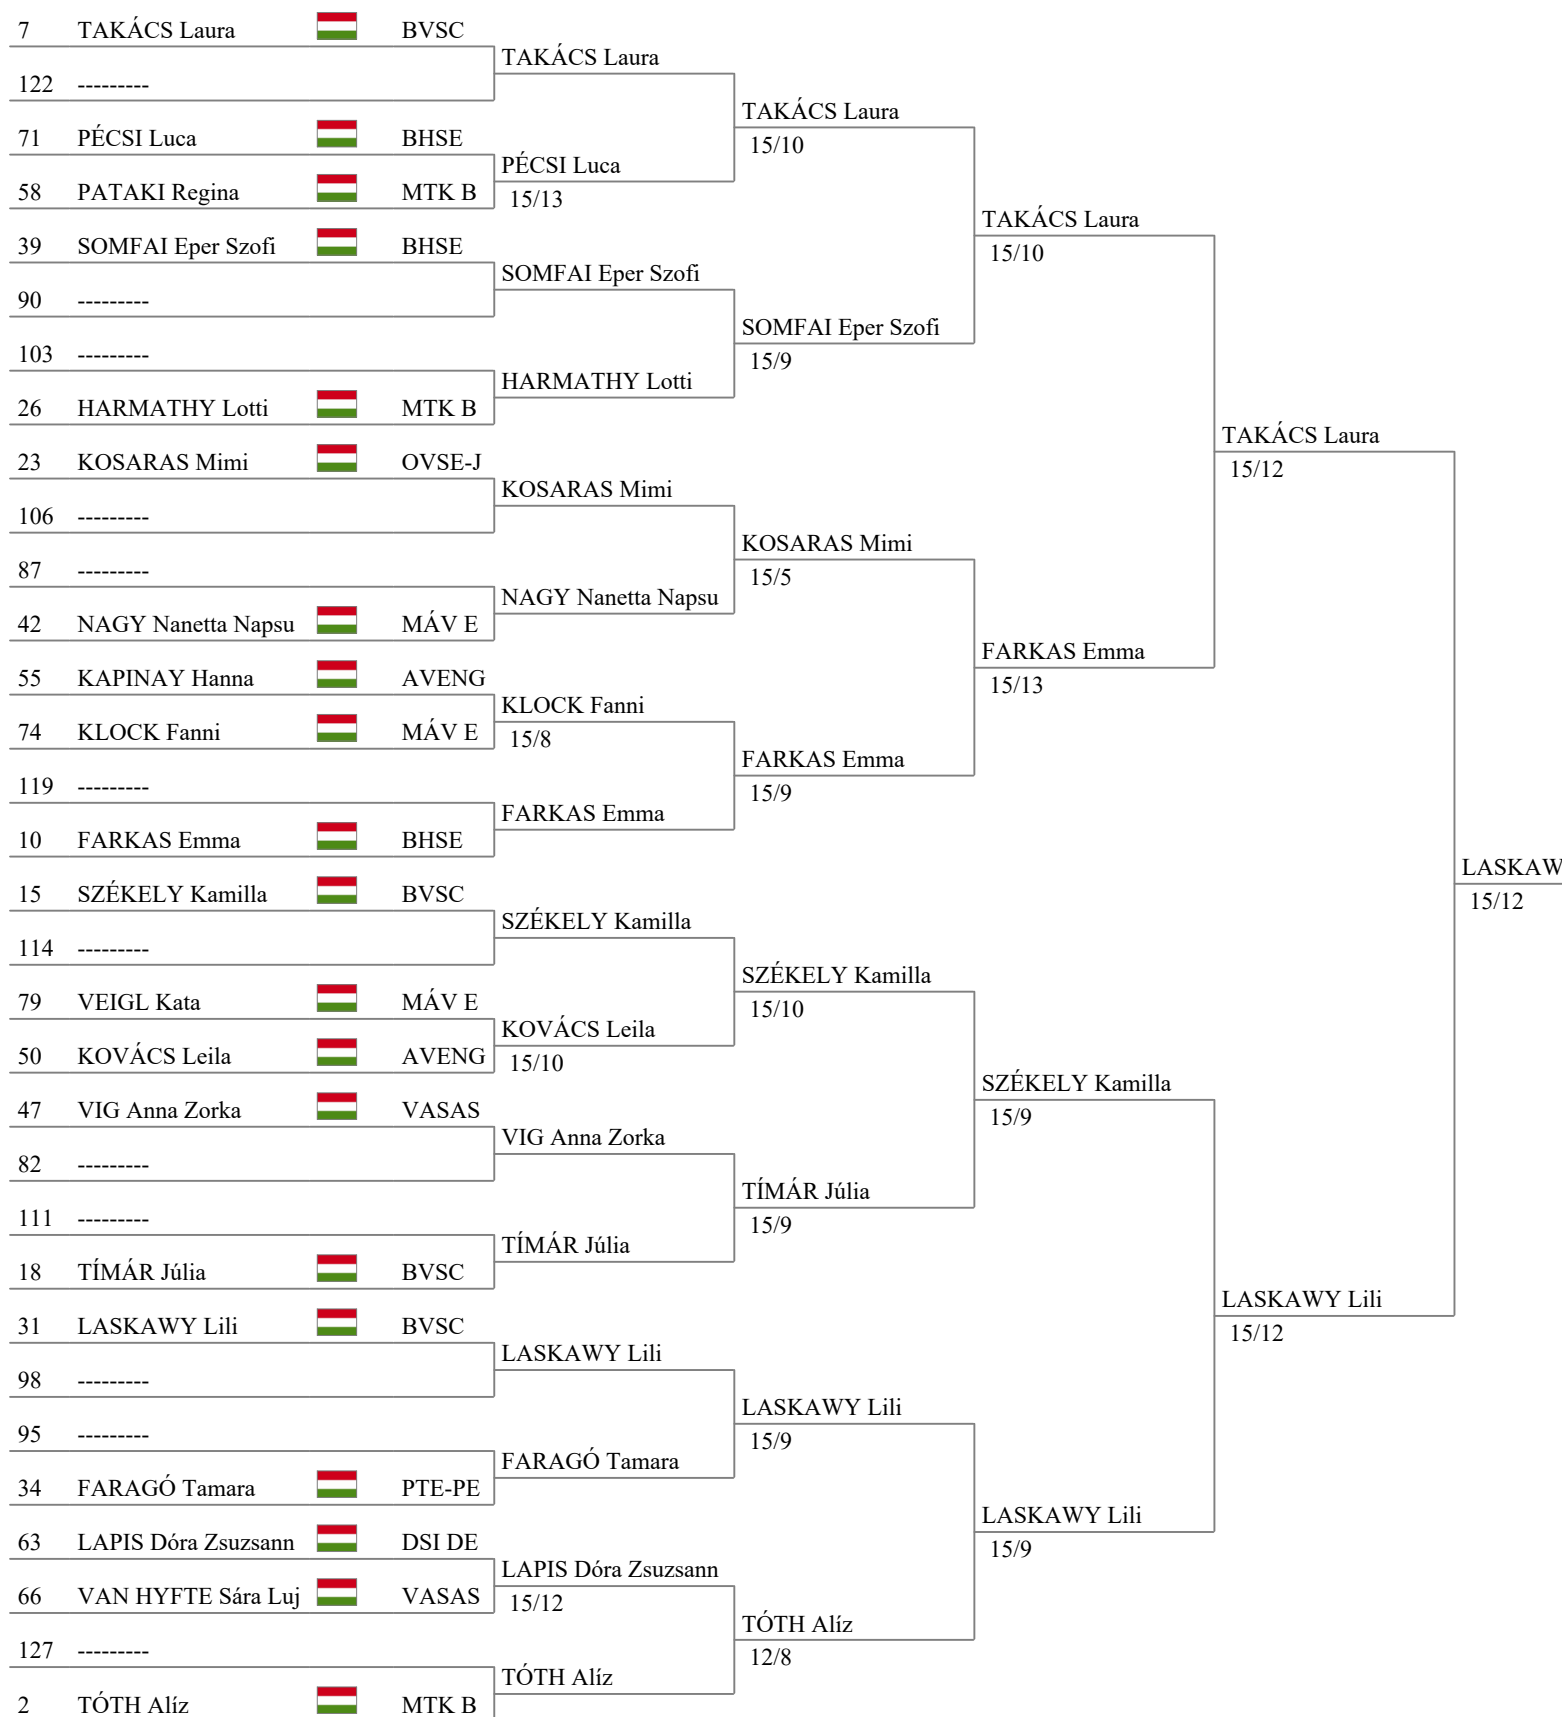

Magyar Kupa 3. - Kadét Női Párbajtőr

Tableau of 128

Tableau of 64

Tableau of 32

Tableau of 16

Tableau of 8

Elő

Magyar Kupa 3. - Kadét Női Párbajtőr

oldal 1/2

Tableau of 64

Tableau of 32

Tableau of 16

1	SÜVEG Erzsébet		LUDOV			
64	PÁLINKÁS Réka Ang		VASAS	SÜVEG Erzsébet		
				15/7		
33	BÖHM Villő Mária		VASAS		SÜVEG Erzsébet	
					15/11	
32	SZABÓ Beáta Gabriell		BHSE	BÖHM Villő Mária		
				15/11		
17	PLUHÁR Lizett		BHSE			SÜVEG Erzsébet
						15/4
48	VOLF Anna		AVENG	PLUHÁR Lizett		
				15/7		
49	PÁSZTOR Emilia		DANUB		PLUHÁR Lizett	
					14/9	
16	MOLNÁR Laura		BVSC	MOLNÁR Laura		
				15/5		
9	VARGA Judit		PTE-PE			
56	TÓTH Rozália		MTK B	TÓTH Rozália		
				10/9		
41	PIZZUTI Julia		UWK G		TÓTH Rozália	
					15/14	
24	KOROM-VELLÁS He		VERES	KOROM-VELLÁS He		
				15/14		
25	BEDŐ Luca		VASAS			ANTAL Liza
						15/10
40	ANTAL Liza		VASAS	ANTAL Liza		
				15/8		
57	AMBRUS Luca Borbá		ÓBUDA		ANTAL Liza	
					15/10	
8	MAMUZHICH Mara		MTK B	MAMUZHICH Mara		
				15/14		
5	NÉBALD Melinda Hé		MTK B			
60	KANCSÁR Kata		BVSC	NÉBALD Melinda Hé		
				15/7		
37	SZAKVÁRY Csenge		MTK B		NÉBALD Melinda Hé	
					15/10	
28	PÉCSI Boglárka		BHSE	PÉCSI Boglárka		
				15/8		
21	FEHÉR Petra		VASAS			PAPP-SZILÁGYI Luc
						15/8
44	BAJOR Lia Noémi		BHSE	BAJOR Lia Noémi		
				15/11		
53	KUN Zara		TOM-F		PAPP-SZILÁGYI Luc	
					15/6	
12	PAPP-SZILÁGYI Luc		UTE	PAPP-SZILÁGYI Luc		
				15/3		
13	STÖSSL Sophie		UWK G			
52	TURAI Gréta		TSC	TURAI Gréta		
				13/12		
45	HAJDU Veronika		VASAS		TÓTH Eszter	
					15/5	
20	TÓTH Eszter		AVENG	TÓTH Eszter		
				15/2		
29	HUCZEK Hanna		SZOLN			TÓTH Eszter
						15/12
36	JUHÁSZ Boglárka		BHSE	HUCZEK Hanna		
				15/12		
61	SÖLÉT Emma		TAPOL		JUHÁSZ Hanna Réka	
					13/12	
4	JUHÁSZ Hanna Réka		SZOLN	JUHÁSZ Hanna Réka		
				15/4