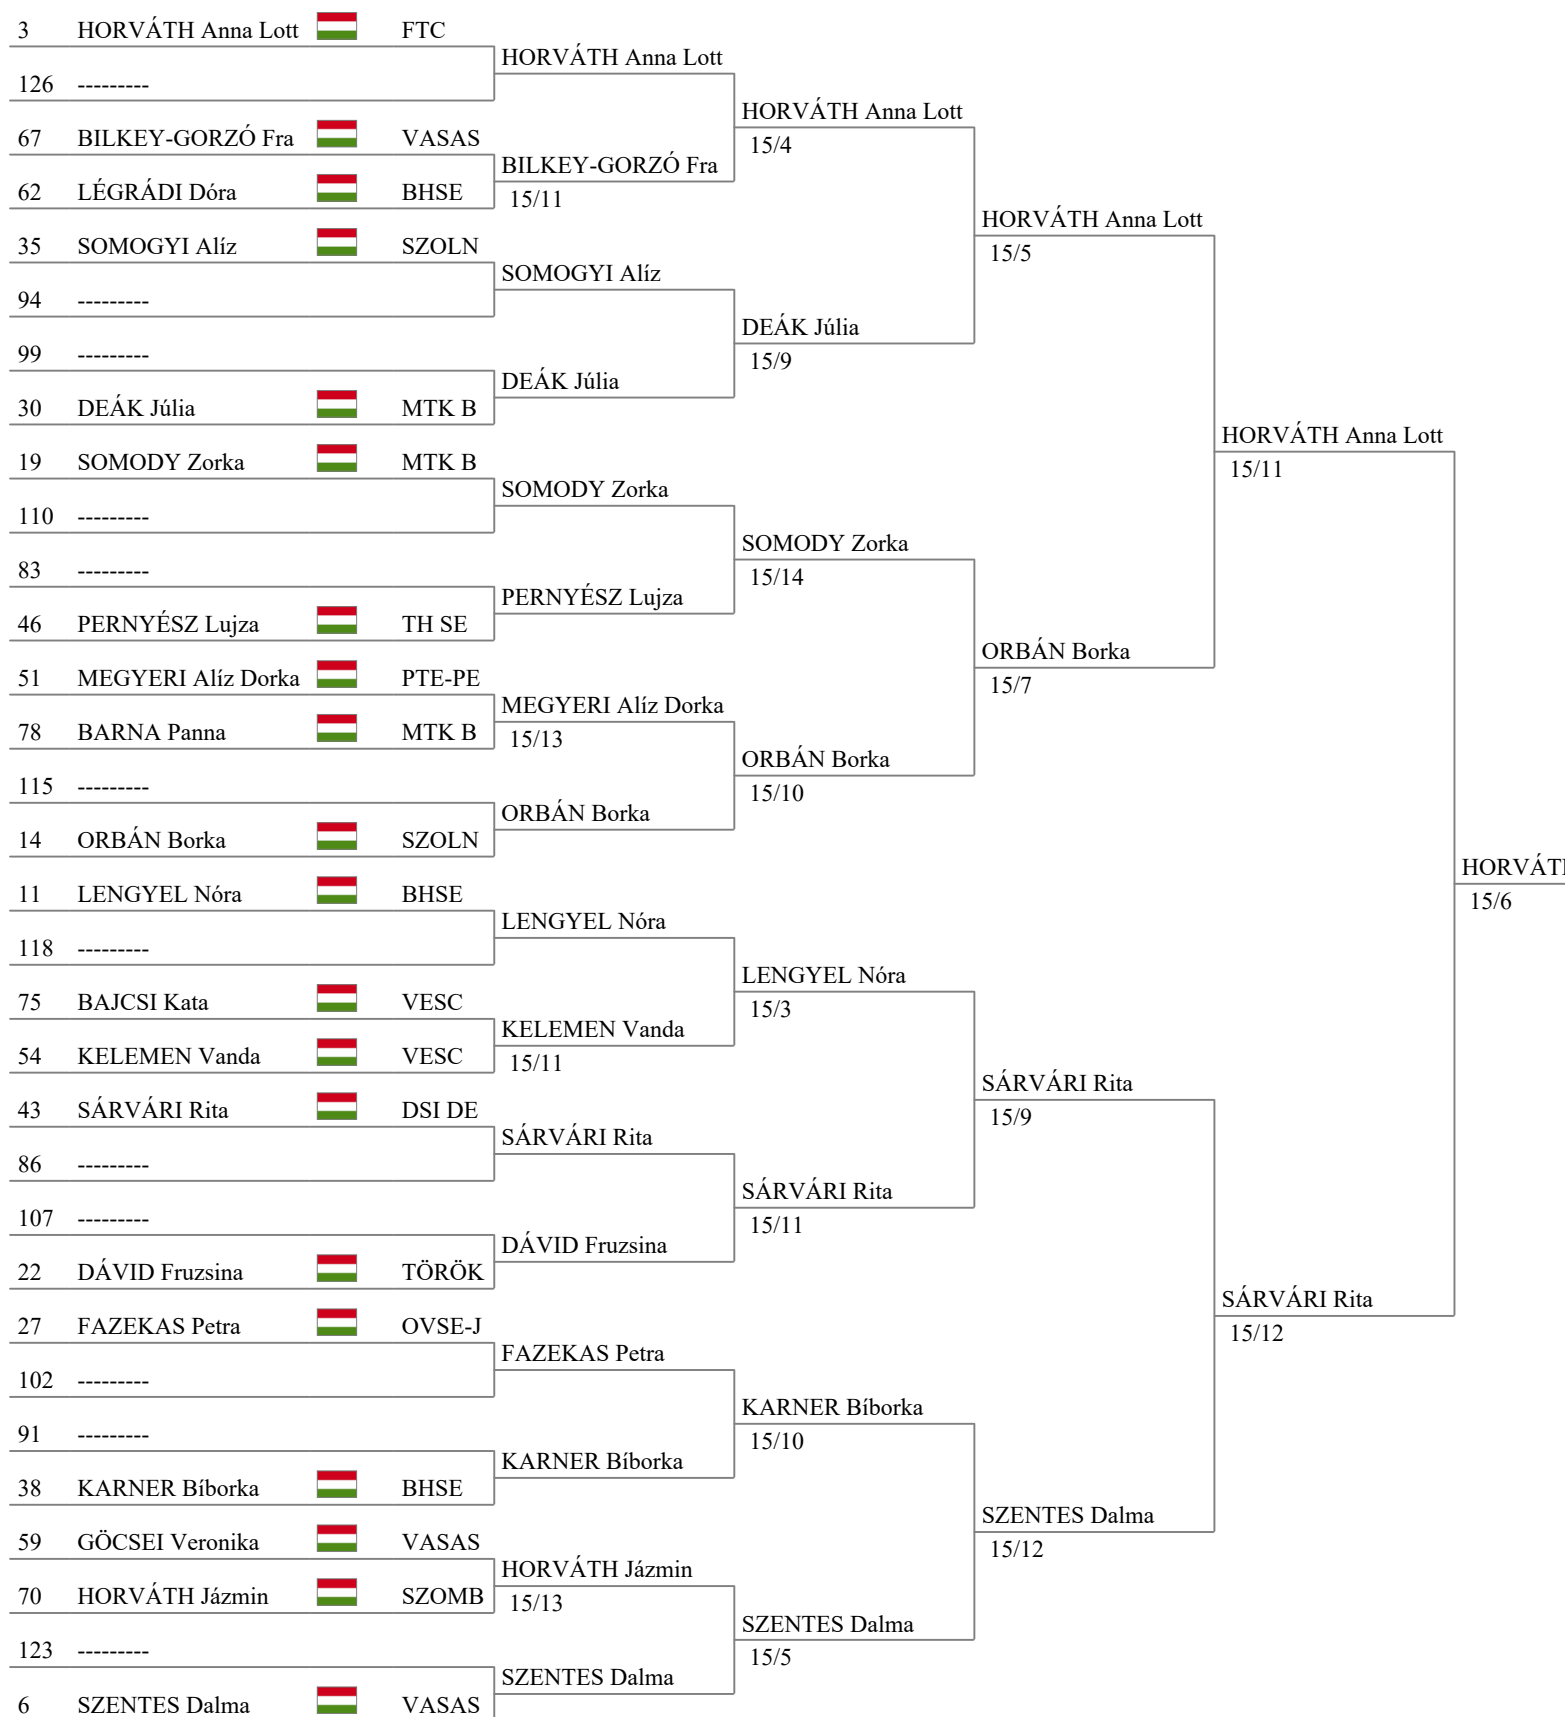

Tableau of 128

Tableau of 64

Tableau of 32

Tableau of 16

Tableau of 8

Table of 4

Magyar Kupa 3. - Kadét Női Párbajtőr

Tableau of 128